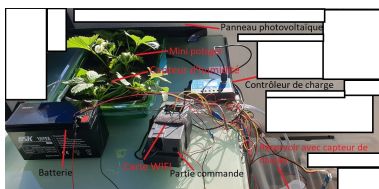

http://www.technosciences-nancy.org/spip.php?page=article&id_article=377

Le potager connecté avec un panneau photovoltaïque.

- Arduino robotique -

Date de mise en ligne : samedi 27 mars 2021

Copyright © Technosciences Nancy - Tous droits réservés
